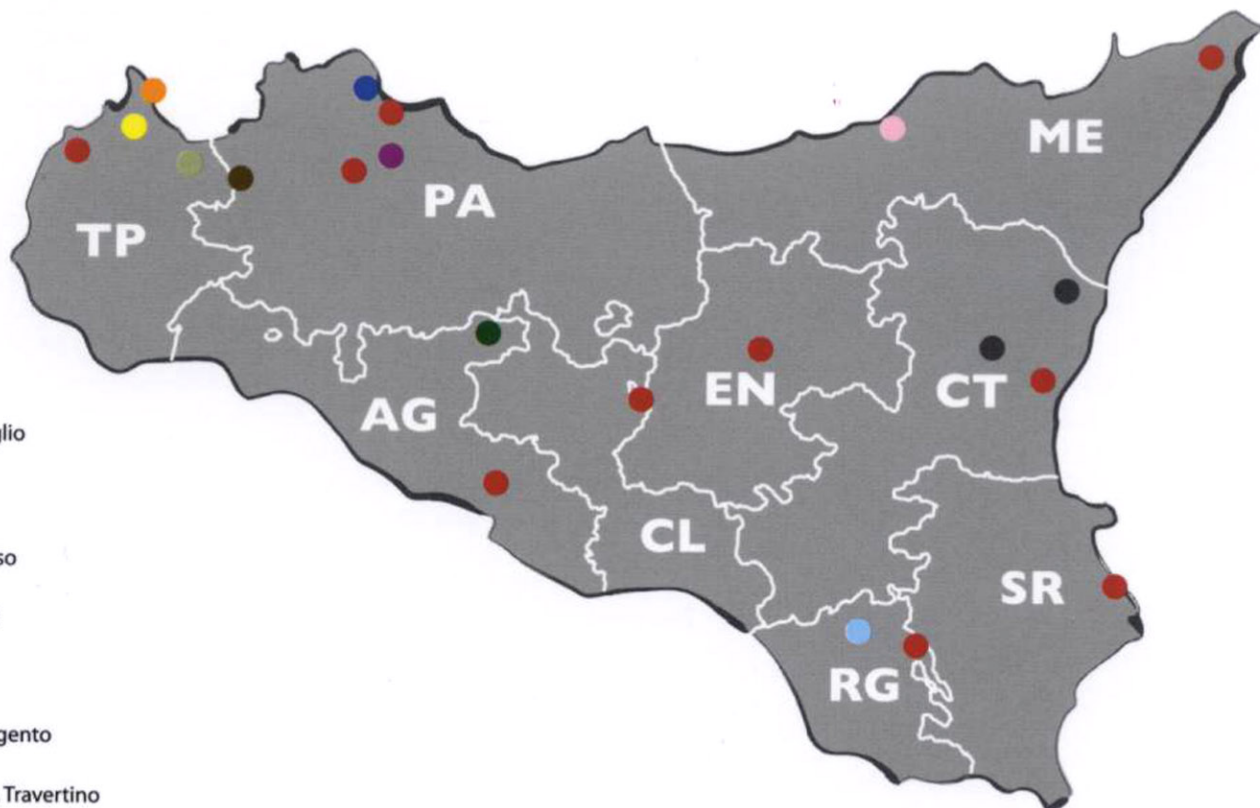

I MARMI DI SICILIA

- Basalto da Taglio
- Alabastro
- Pietra di Comiso
- Grigio Billiemi
- Rosso M. Inici
- Avorio di Agrigento
- Rosso Alcamo, Travertino
- Grigio San Vito, Rosso S. Vito, Spuma di Mare
- Rosso Montecitorio, Rosso Kumeta, Verde Kumeta
- Grigio S. Marco, Grigio Reale S. Marco, Brecciato Normanno S. Marco, Rosso S. Marco
- Perlato di Sicilia, Per latino di Sicilia, Botticino di Sicilia, Avorio Venato, Libeccio, Libeccio Antico, Breccia Sicilia