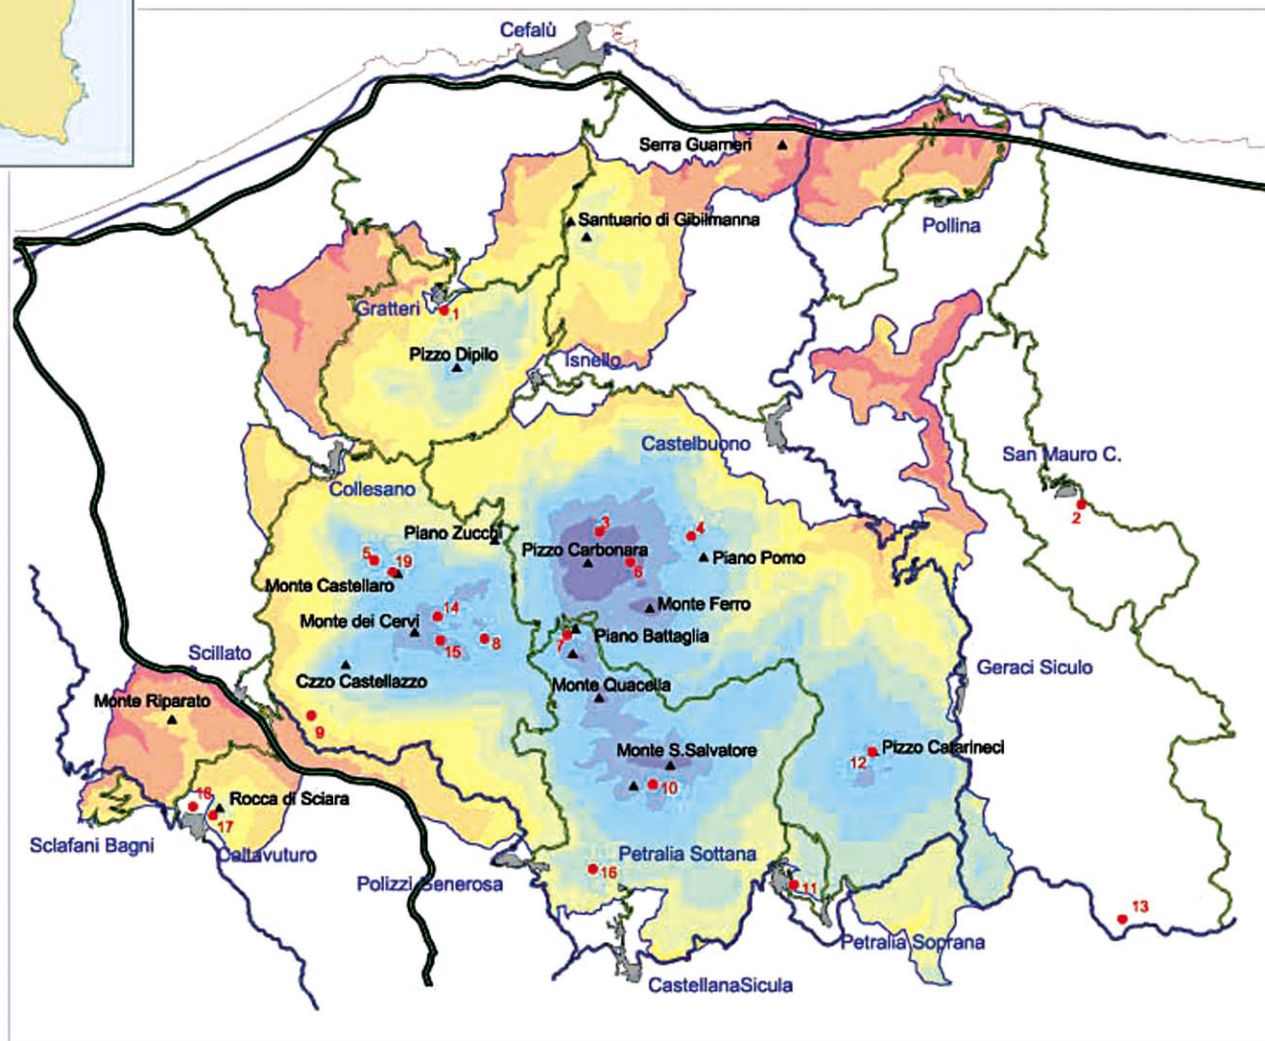

# Parco delle Madonie • NEVIERE E NEVAIOLI D'UNA VOLTA

## LEGENDA

- Comuni del Parco
- Confini del Parco
- **Neviere**
- 1 Gratteri
- 2 San Mauro C.
- 3 Valle Pelata
- 4 Ciminnita
- 5 Carca
- 6 Principessa
- 7 Piano Battaglia
- 8 Piano Cervi
- 9 Fanusi
- 10 Madonna dell'Alto
- 11 Petralia Sottana
- 12 Pizzo Dalia
- 13 Gangi
- 14 Ficiligna
- 15 Cerasa
- 16 Furchi
- 17 Rocca di Sciara
- 18 Gurgo S. Antonio
- 19 Castellaro

### Altimetria [m s.l.m.]